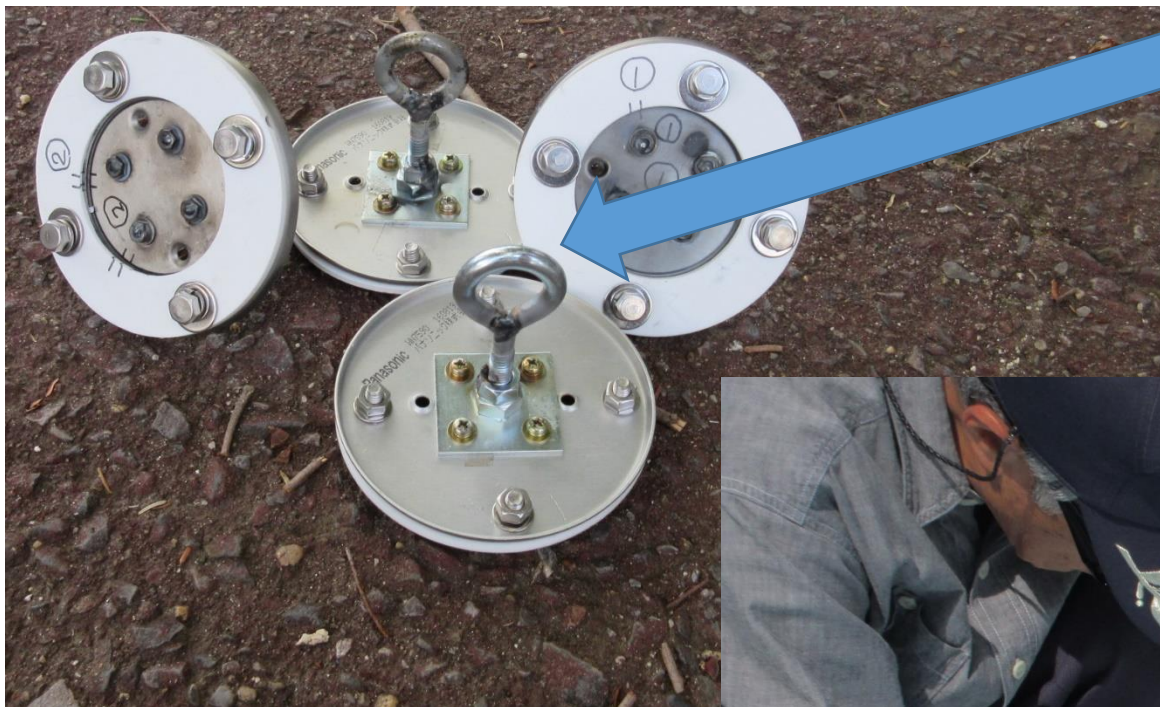

みずき野夏祭り  
シンボルタワー  
スーパーテトラ製作のあゆみ(2)  
2018年6月2日  
寄稿: 延原文祥

みずき野夏祭り 子供広場 2018年

前々回（5/21）と  
前回（5/26）  
作業で徐々に  
その大きさを露わにする  
スーパーテトラ！  
準備するブルーシートも  
広大！

テトラの底面は三角形

今年の治具改良点 by 染野さん  
留め具が丸形になり、  
複数方向へ紐が引張り  
やすくなります。

2018/06/02 09:30

スーパーテトラのキモは  
空気を周辺部より先に  
テトラの頂点に送ること。  
シートがよれてしまうと  
全体が綺麗に上がりません。

よれを解消中  
(この後空気注入開始です。)

空気をテトラの頂点周辺に  
集めています。  
周辺部には体を張って空気  
が行かないようにしていま  
した。

排風機フルパワーでスーパーテトラに空気を送り込みます。

奇跡の特写！！