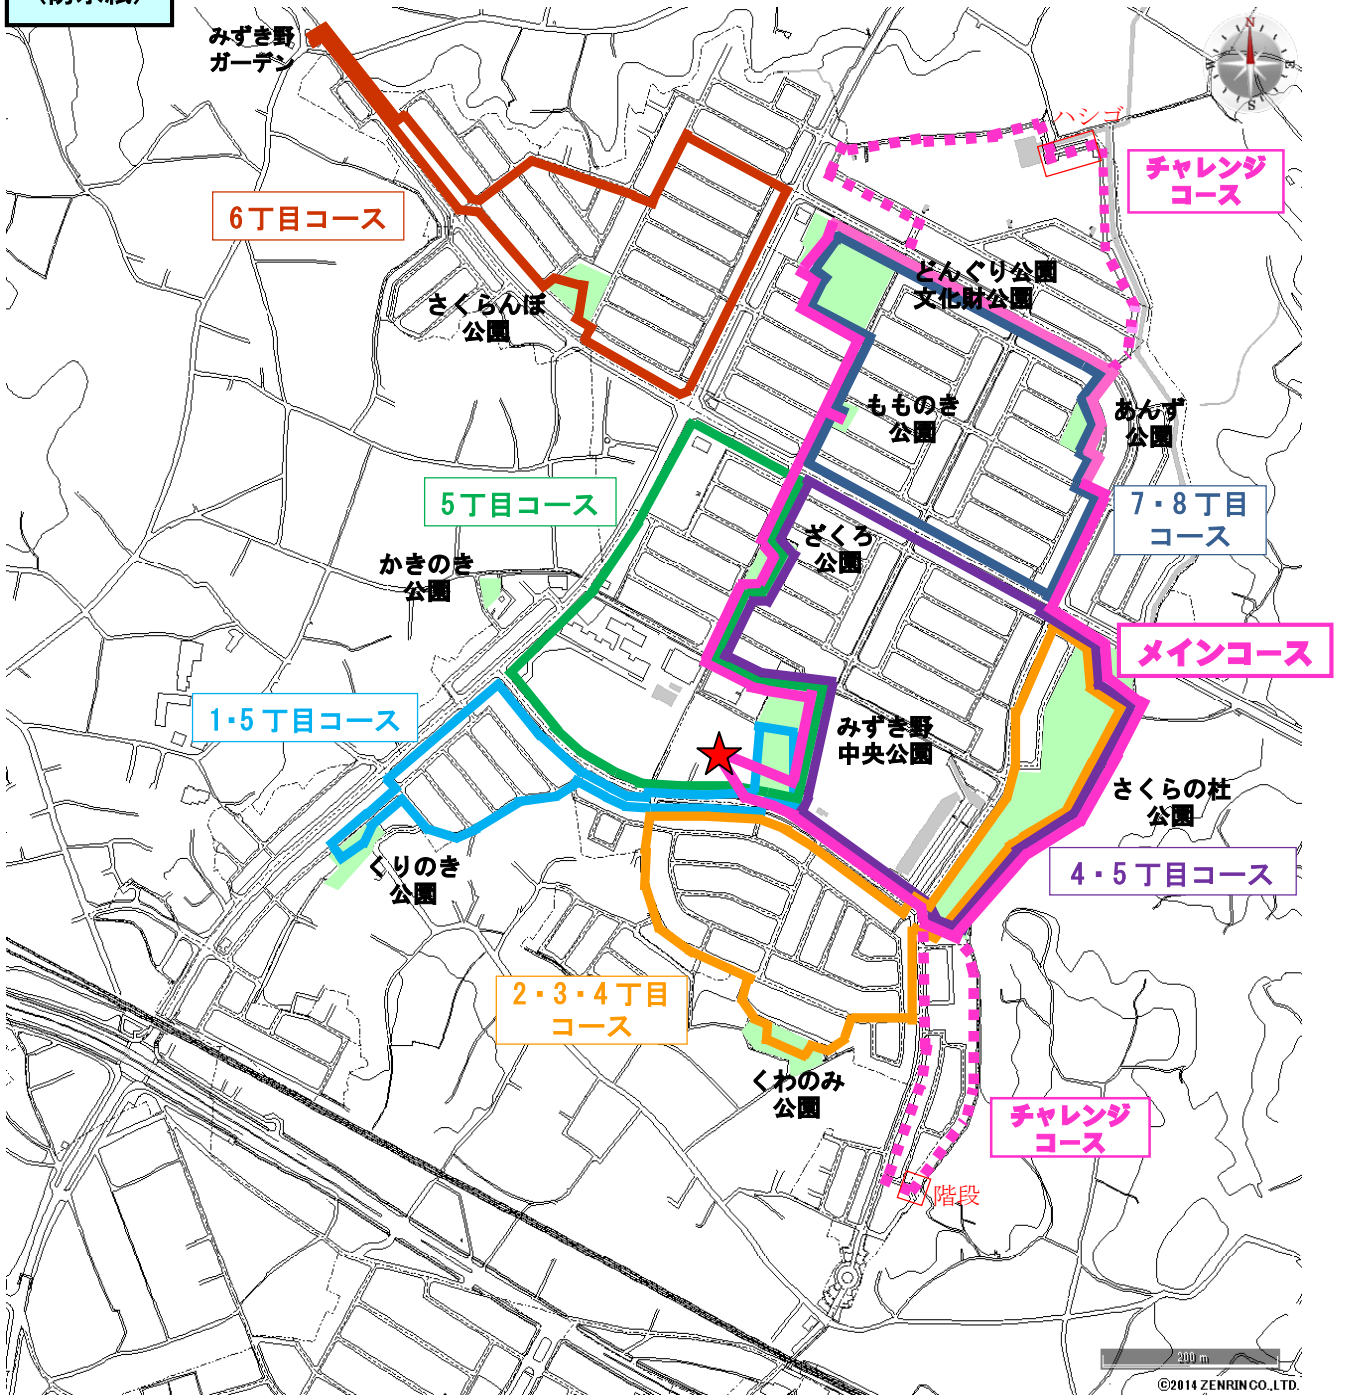

手持ち用
(防水紙)

公園めぐり散歩道マップ

メインコース ——— スタート・ゴール地点 ★ チャレンジコース - - - -

距離 約2.4km (チャレンジコース含む 約3.6km)

スタート ⇄ みずき野中央公園 ⇄ さくろ公園 ⇄ もものき公園
⇄ どんぐり公園 ⇄ あんず公園 ⇄ さくらの杜公園 ⇄ ゴール

1・5丁目コース ——— 約1.5km

くりのき公園 ⇄ みずき野中央公園

2・3・4丁目コース ——— 約1.9km

くわのみ公園 ⇄ さくらの杜公園

4・5丁目コース ——— 約1.6km

みずき野中央公園 ⇄ さくろ公園 ⇄ さくらの杜公園

5丁目コース ——— 約1.4km

さくろ公園 ⇄ みずき野中央公園

6丁目コース ——— 約1.7km

さくらんぼ公園 ⇄ みずき野ガーデン

7・8丁目コース ——— 約1.4km

もものき公園 ⇄ どんぐり公園 ⇄ あんず公園